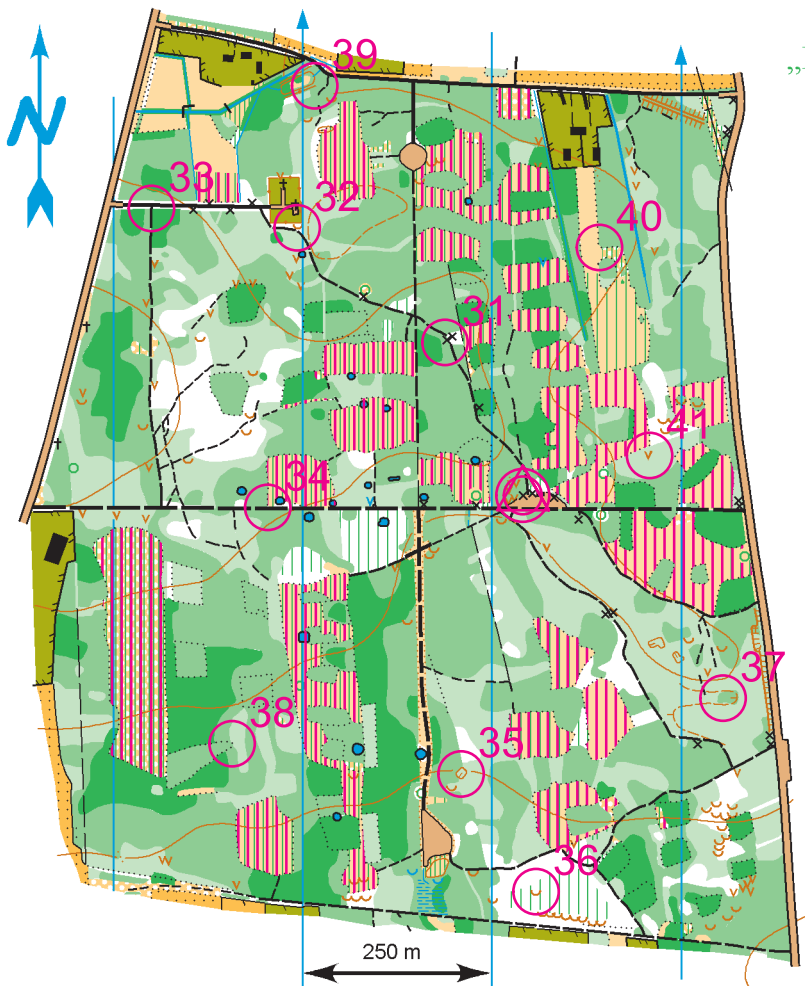

Osuszek

skala 1:10 000

warstvice co 2,5 m

Nadleśnictwo
Bielsk

Partner Projektu:

„Poznaj Swoj Las”

LEGENDA

Wszystkie PK

▷	S1	×			
	31	×			
	32	∪			
	33	/		∪	
	34	/		∪	
	35	∪			
	36	∪			
	37	∪			
	38	∪			∪
	39	+++			∪
	40	∪			∪
	41	∪			