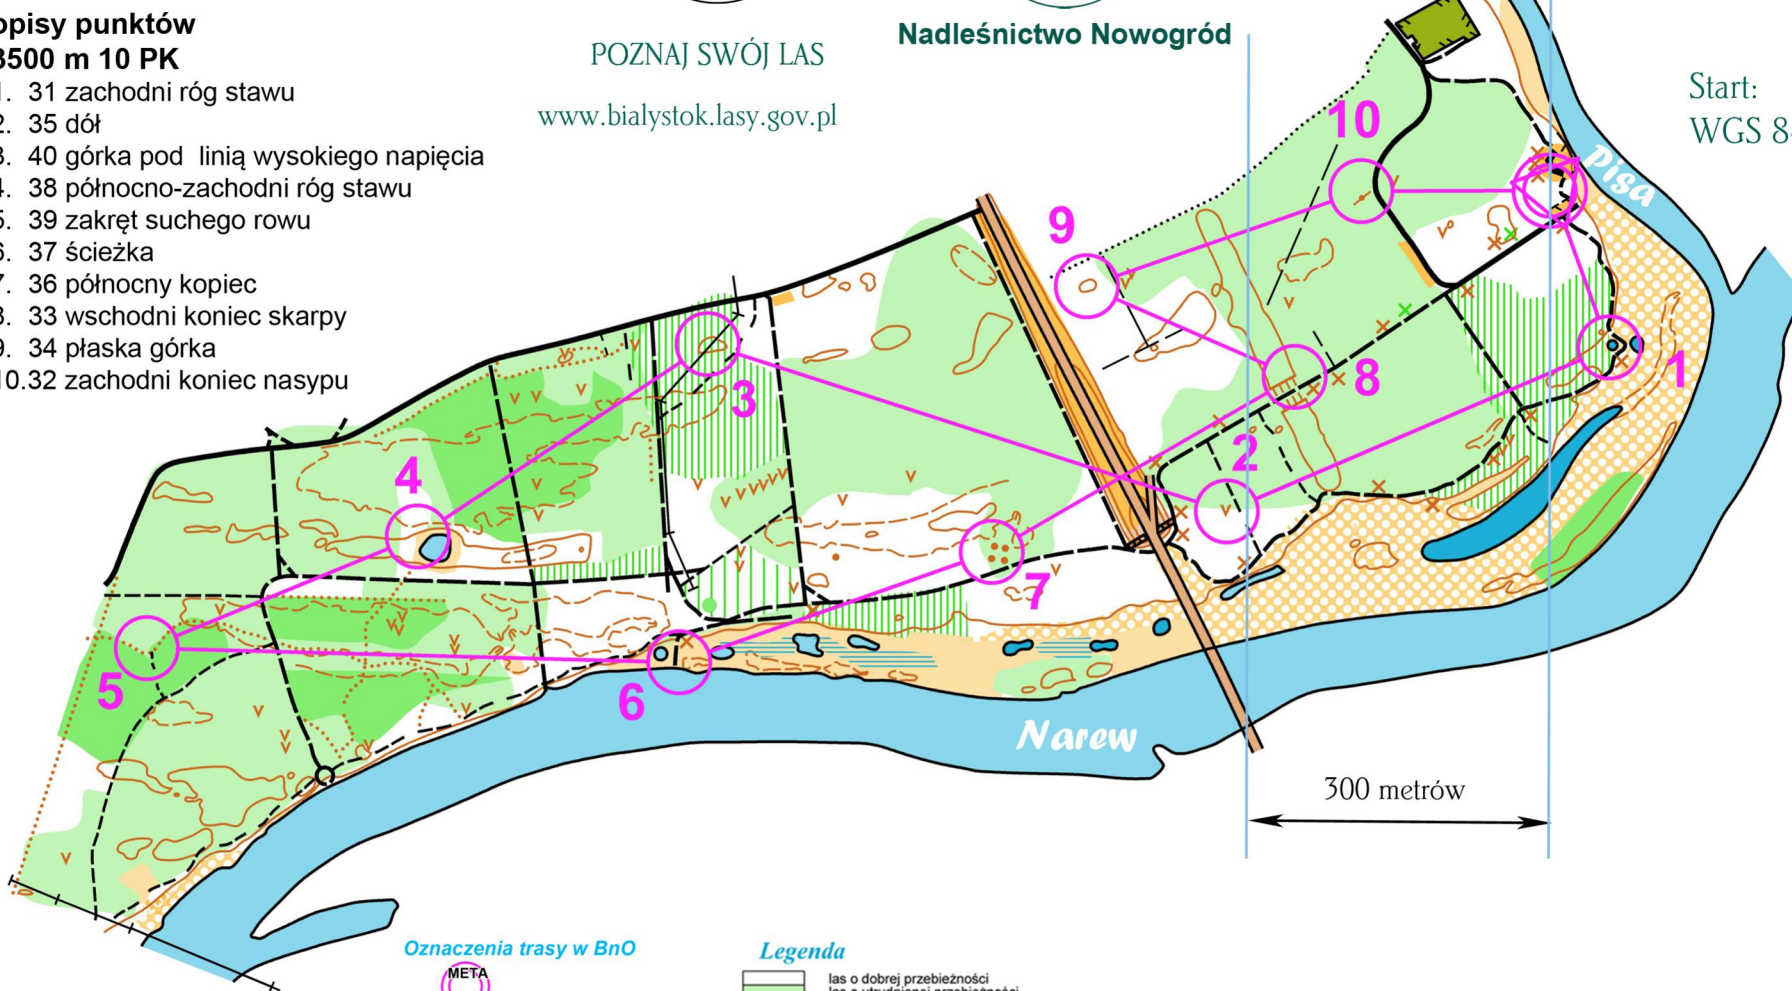

1-31
2-35
3-40
4-38
5-39
6-37
7-36
8-33
9-34
10-32

MORGOWNIKI

skala 1: 7 500
warstwie co 2,5 m

POZNAJ SWÓJ LAS

www.bialystok.lasy.gov.pl

Nadleśnictwo Nowogród

Start:
WGS 84: 21,8700
53,2314

Oznaczenia trasy w BnO

Legenda

- las o dobrej przebieżności
- las o utrudnionej przebieżności
- teren otwarty
- teren półotwarty
- obszar zabudowany
- bagno, nie do przejścia
- ogrodzenie
- budynki, wiaty itp.
- inne obiekty sztuczne
- warstwie; skarpa ziemna
- zagłębienie
- rzeka; rów z wodą