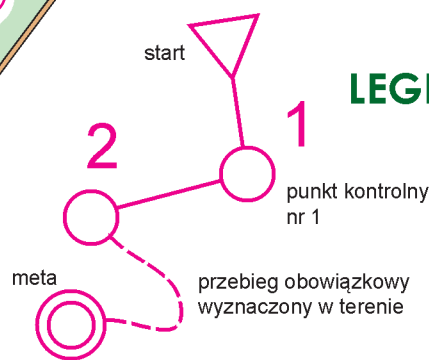

Uroczysko Baciki

skala 1:10 000

warstvice co 2,5 m

All controls

„Poznaj Swój Las”

Nadleśnictwo Nurzec

Opracowanie lato 2016

LEGENDA

- warstvice
- skarpa
- wał ziemny
- rywna, rów erozyjny
- suchy rów, okop
- kopczyk, mała górka
- małe zagłębienie, dół
- teren nierówny, poryty dołami, rowami
- kamień
- wyraźny rów
- małe bagno
- teren półotwarty
- teren półotwarty z poj.drzewami
- las swobodny bieg
- las bieg utrudniony
- gęsty las utrudnione poruszanie się
- bardzo gęsty las
- niskie zarośla, gałęzie utrudniające bieg
- niskie zarośla, gałęzie bardzo utrudniające bieg
- pole uprawne
- granica kultur
- droga asfaltowa, lub betonowa
- droga utwardzona, droga gruntowa
- droga leśna lub szeroka ścieżka
- ścieżka
- słabo widoczna ścieżka
- przecinka
- paśnik
- tablica informacyjna