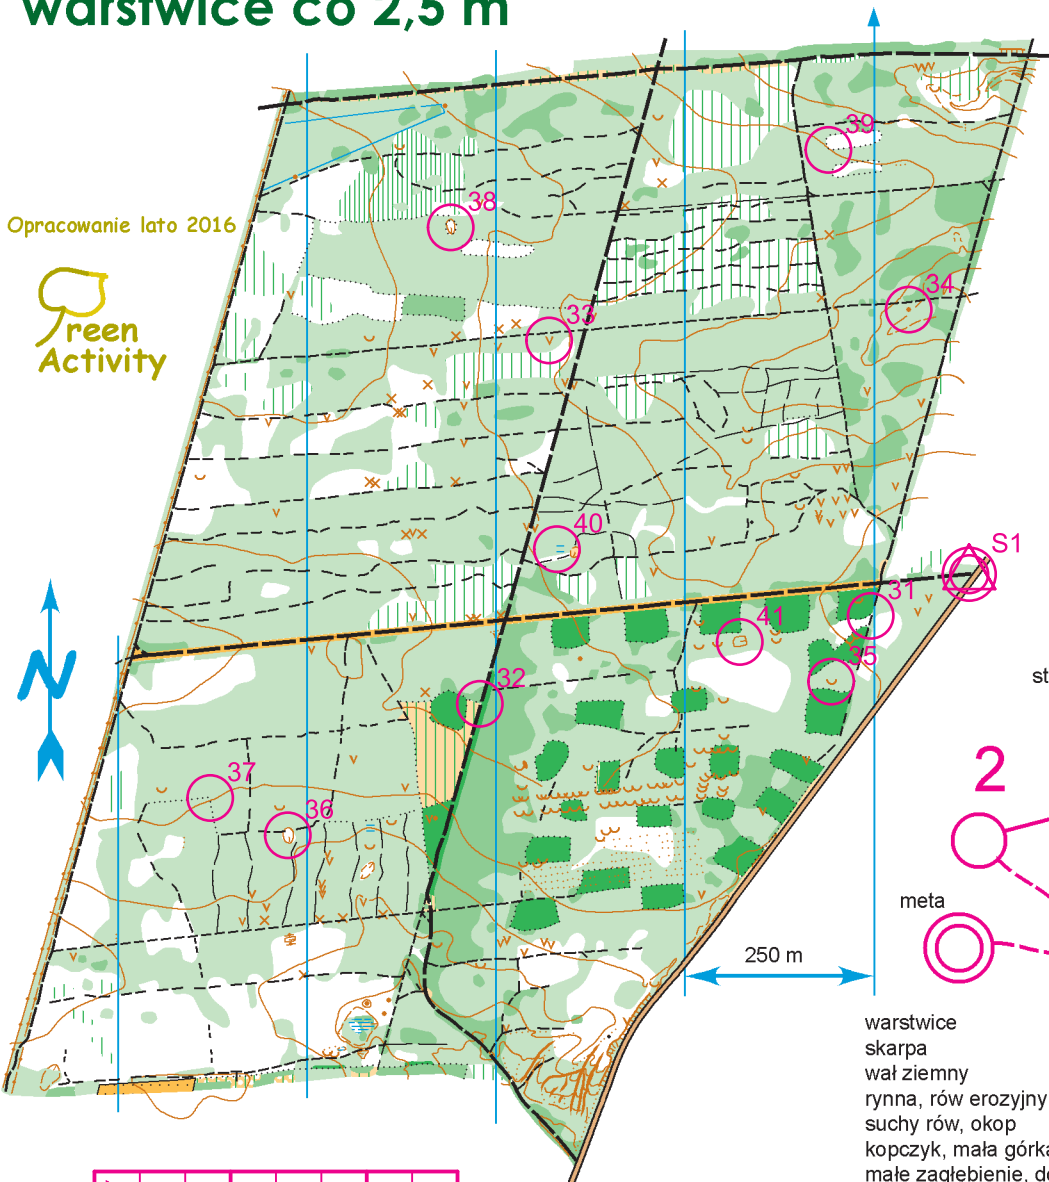

Uroczysko Baciki

skala 1:10 000

warstvice co 2,5 m

All controls

„Poznaj Swój Las”

Nadleśnictwo Nurzec

Opracowanie lato 2016

LEGENDA

- warstvice
- skarpa
- wał ziemny
- rywna, rów erozyjny
- suchy rów, okop
- kopczyk, mała górka
- małe zagłębienie, dół
- teren nierówny, poryty dołami, rowami
- kamień
- wyraźny rów
- małe bagno
- teren półotwarty
- teren półotwarty z poj.drzewami
- las swobodny bieg
- las bieg utrudniony
- gęsty las utrudnione poruszanie się
- bardzo gęsty las
- niskie zarośla, gałęzie utrudniające bieg
- niskie zarośla, gałęzie bardzo utrudniające bieg
- pole uprawne
- granica kultur
- droga asfaltowa, lub betonowa
- droga utwardzona, droga gruntowa
- droga leśna lub szeroka ścieżka
- ścieżka
- słabo widoczna ścieżka
- przecinka
- paśnik
- tablica informacyjna

▷	S1				
	31	↘	/	Y	
	32	↘			└
	33	V			
	34	•			
	35	U			
	36	○			
	37	↘			└
	38	○			
	39	↘			└
	40	≡			○
	41	○			

Partnerzy Projektu: